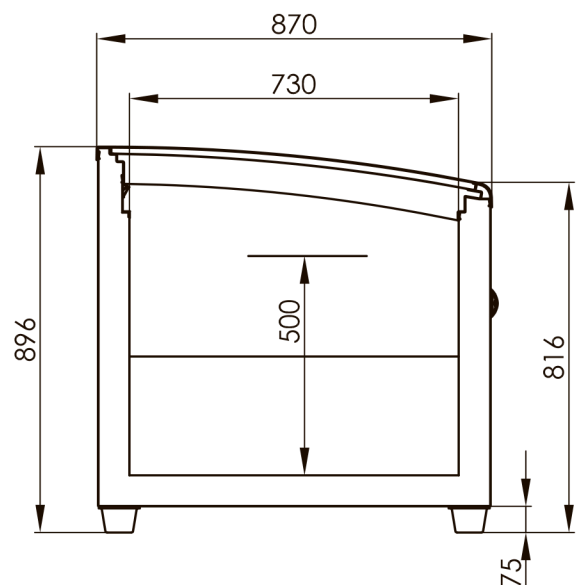

СТАНДАРТНЫЕ ЦВЕТА | Standard colors

Внешние панели
External panels

Внутреннее исполнение
Internal execution

СЕЧЕНИЯ | Section

AURORA 200 / 210 / 250

AURORA TST