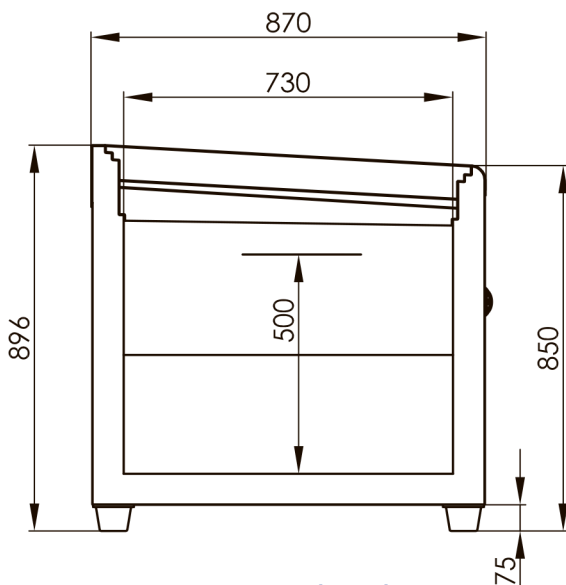

СТАНДАРТНЫЕ ЦВЕТА | Standard colors

Внешние панели
External panels

Внутреннее исполнение
Internal execution

СЕЧЕНИЯ | Section

AURORA 200 / 210 / 250

AURORA TST